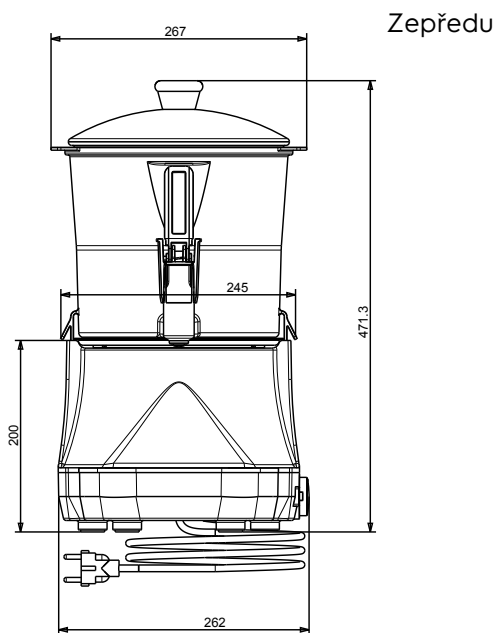

Elektro

Napětí:

560019 (LOLA6)

220-240 V/1 ph/50 Hz

Příkon max:

0.85 kW

Hlavní informace

Vnější rozměry, Šířka 270 mm

Vnější rozměry, Hloubka 318 mm

Vnější rozměry, Výška 465 mm

Netto váha: 6.2 kg

Přepravní váha: 8 kg

Přepravní výška: 530 mm

Přepravní šířka: 350 mm

Přepravní hloubka: 380 mm

Přepravní objem: 0.07 m³