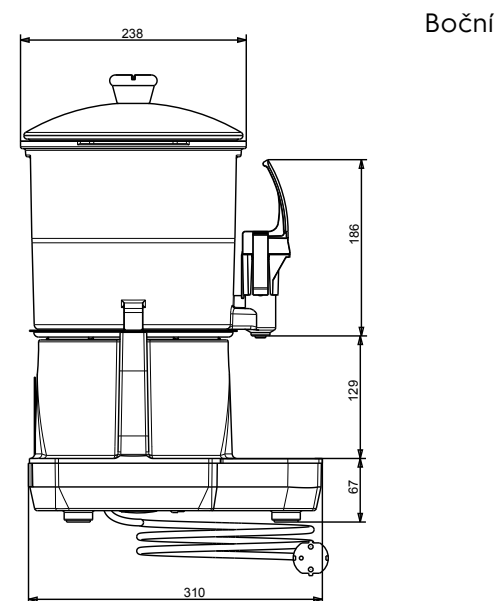

Elektro

Napětí:

560019 (LOLA6)

220-240 V/1 ph/50 Hz

Příkon max:

0.85 kW

Hlavní informace

Vnější rozměry, Šířka 270 mm

Vnější rozměry, Hloubka 318 mm

Vnější rozměry, Výška 465 mm

Netto váha: 6.2 kg

Přepravní váha: 8 kg

Přepravní výška: 530 mm

Přepravní šířka: 350 mm

Přepravní hloubka: 380 mm

Přepravní objem: 0.07 m³