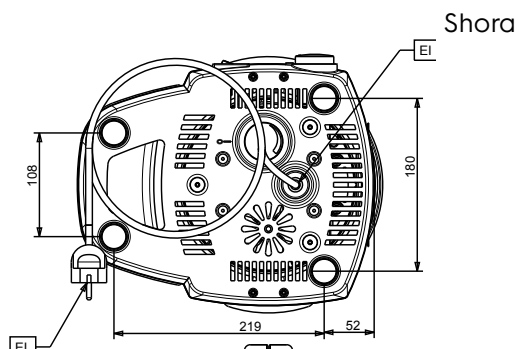

Elektro

Napětí:

560019 (LOLA6)

220-240 V/1 ph/50 Hz

Příkon max:

0.85 kW

Hlavní informace

Vnější rozměry, Šířka 270 mm

Vnější rozměry, Hloubka 318 mm

Vnější rozměry, Výška 465 mm

Netto váha: 6.2 kg

Přepravní váha: 8 kg

Přepravní výška: 530 mm

Přepravní šířka: 350 mm

Přepravní hloubka: 380 mm

Přepravní objem: 0.07 m³